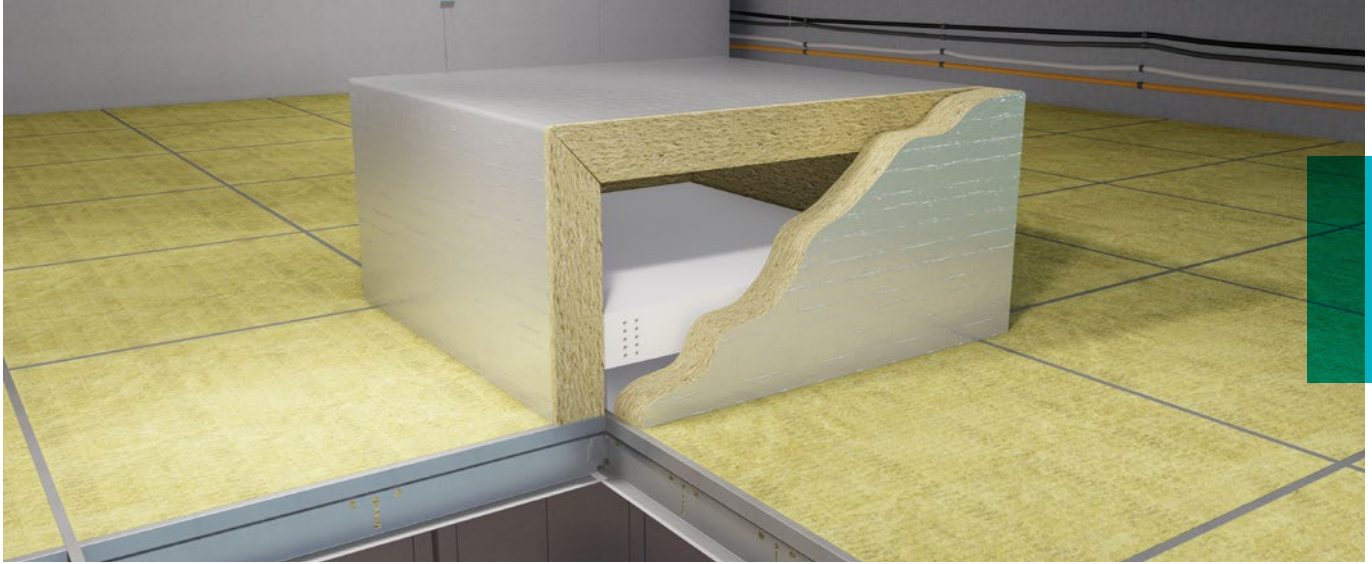

Leistung

Brandverhalten
A1

Feuchtigkeitsbeständigkeit und Formstabilität
Bis zu 100 % RH

Hygiene
Steinwolle bildet keinen Nährboden für gesundheitsschädliche Mikroorganismen.

Umwelt
Vollständig recycelbare Steinwolle
Der Recyclinganteil von Rockfon Produkten liegt gemäß ISO 14021 zwischen 29 % und 64 %.

CO2-Fußabdruck
Cradle-to-Gate 3.75 kg CO₂ - Äquivalent (basierend auf einer von Dritten verifizierten EPD)
Cradle-to-Grave 5.02 kg CO₂ - Äquivalent (basierend auf einer von Dritten verifizierten EPD)

Innenklima
Verschiedene Rockfon Produkte besitzen die finnische Emissionsklassifizierung M1 für Bauprodukte und das Danish Indoor Climate Label für niedrige VOC Emissionen