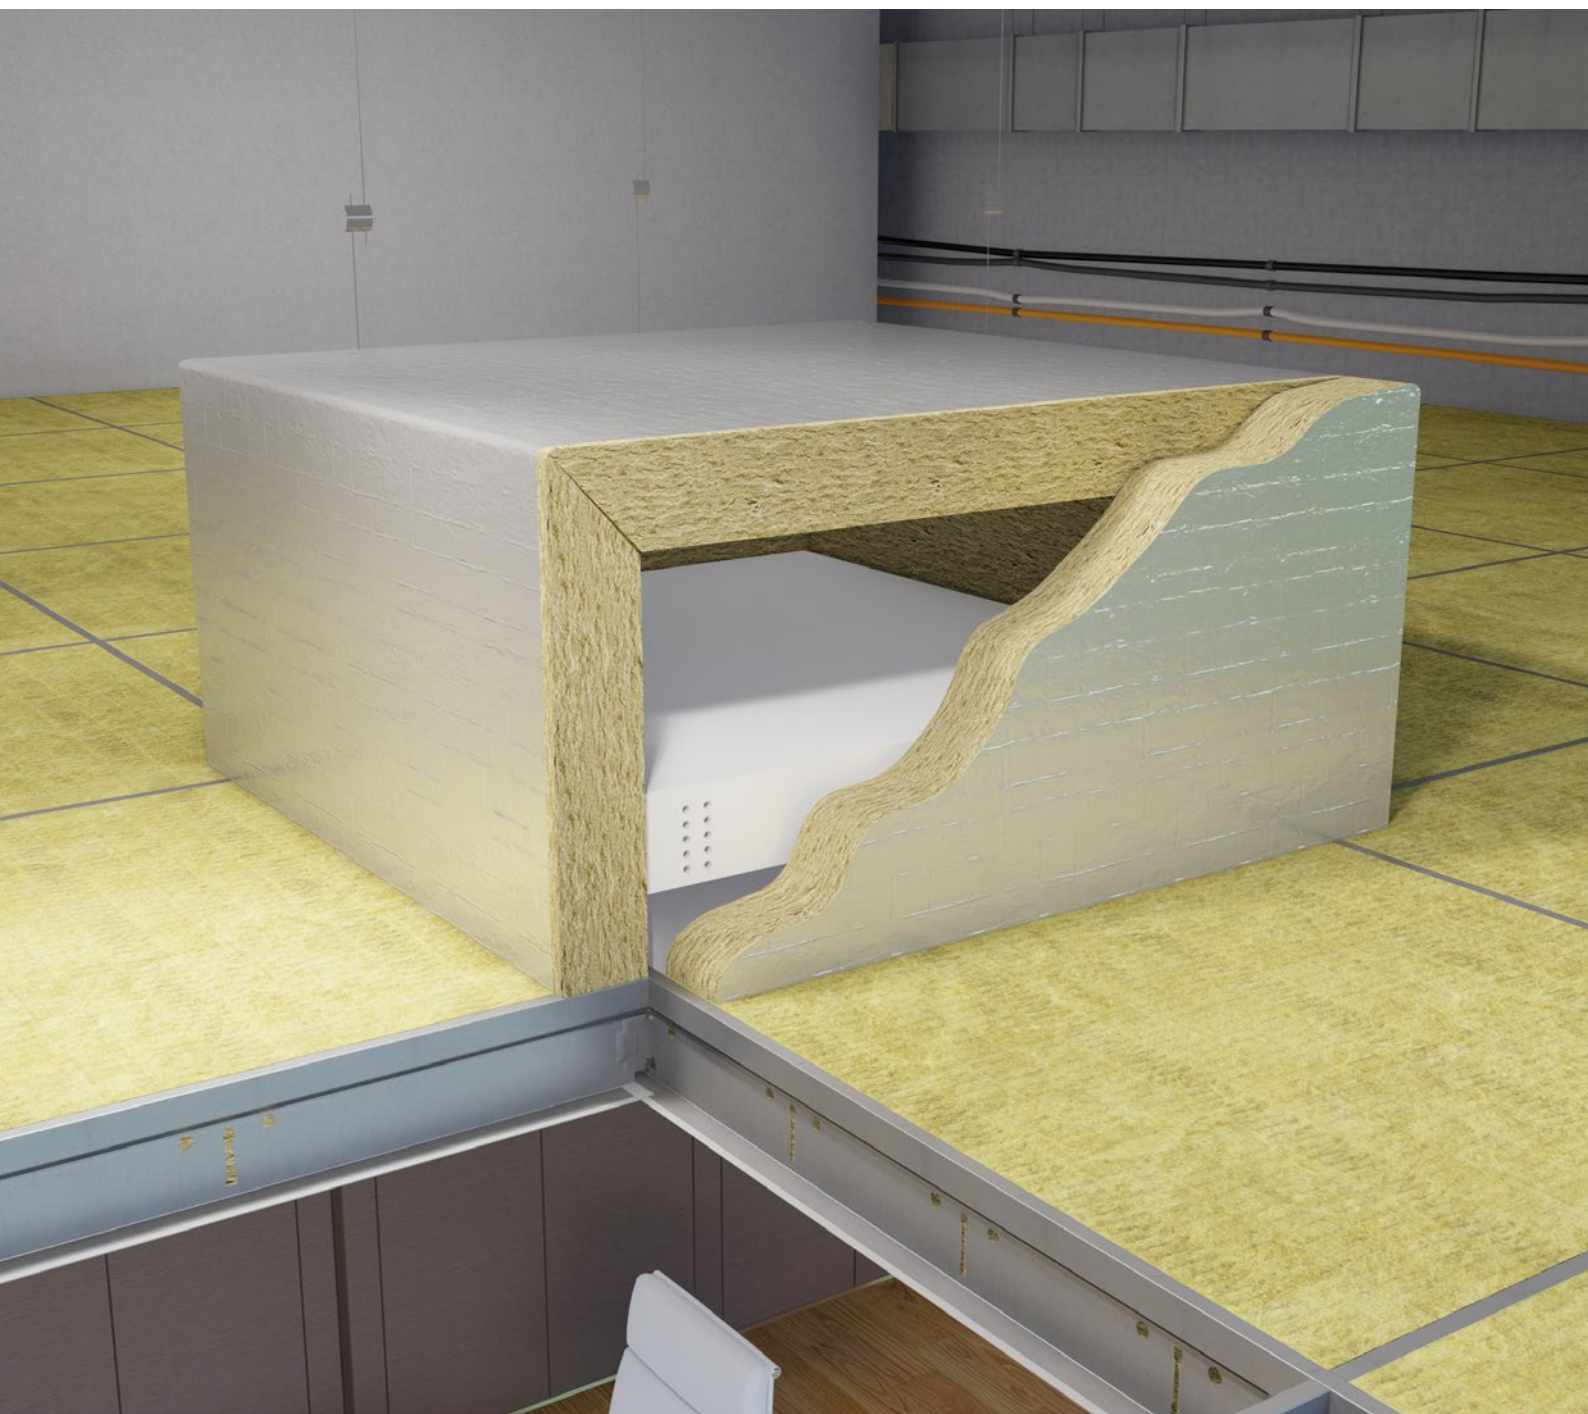

DATENBLATT

Rockfon® Rocklux®

Sounds Beautiful

Rockfon® Rocklux®

- Schalldämmender Aufsatz zur Begrenzung der Schallübertragung bei technischen Installationen
- Ideal in Kombination mit Rockfon dB-Produkten für optimale Vertraulichkeit und Privatsphäre
- Geeignet für eine Vielzahl von Einbauten mit verschiedenen Abmessungen
- Schnell und einfach zu montieren

Produktbeschreibung

- Steinwollekern
- Innenseite: Vlieskaschierung
- Außenseite: Aluminiumfolie

Anwendungsbereiche

- Büro
- Bildung
- Gesundheitswesen

| Modulgröße (mm) | Zirkagewicht (kg/Stück) | Empfohlenes Montagesystem |
|--------------------|-------------------------|---------------------------|
| 1105 x 1105 x 30 * | 4,2 | - |
| 1780 x 745 x 30 ** | 4,5 | - |

Rockfon Rocklux wird flach geliefert und muss bauseits montiert werden. Seine inneren/äußeren Abmessungen im zusammengebauten Zustand sind:

* 725x725x130 / 785x785x160 mm: Geeignet für Einbauteile bis zu einer Größe von: 625 x 625 mm

** 1400x365x130 / 1460x425x160 mm: Geeignet für Einbauteile bis zu einer Größe von: 1250 x 312,5 mm

Für Einbauten mit den Abmessungen bis zu 1250 x 625 mm kombinieren Sie zwei Elemente Rockfon Rocklux 1105x1105x30 mm, welches mit unserem Alu-Klebeband verbunden wird