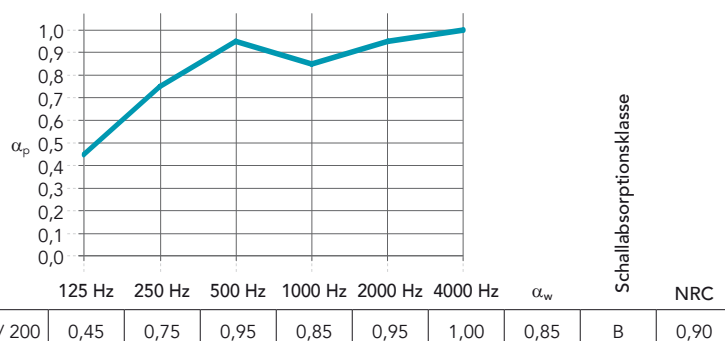

## Anwendungsbereiche

- Büro
- Bildung
- Gesundheitswesen
- Büro
- Freizeit & Sport

Kante	Modulgröße (mm)	Zirkagewicht (kg/m <sup>2</sup> )	Empfohlenes Montagesystem
 A15	625 x 625 x 15	2,0	Rockfon® System T15 A™
	1250 x 625 x 15	2,0	Rockfon® System T15 A™
 A24	625 x 625 x 15	2,0	Rockfon® System T24 A™
	1250 x 625 x 15	2,0	Rockfon® System T24 A™

## Leistung

**Schallabsorption**  
 $\alpha_w$ : 0,85 (Klasse B)

**Brandverhalten**  
 A1

**Feuerwiderstand**  
 Pagos Galaxie bietet in Verbindung mit den Rohbaudeckenarten II und III einen Feuerwiderstand F30 gem. DIN 4102-2. Die Ausführung hat gemäß Prüfzeugnis zu erfolgen, welches auf Anfrage erhältlich ist.