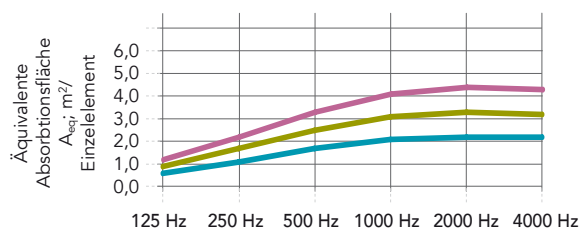

Modulgröße (Breite x Höhe x Stärke) in mm	Zirkagewicht (kg/Stück)
600 x 1800 x 61	9
900 x 1800 x 61	12
1200 x 1800 x 61	15

Die Rahmenstärke beträgt immer 61 mm. Es besteht die Möglichkeit, die Modulgröße auf Anfrage anzupassen.

Mindestgröße (B x H): 600 x 600 mm

Maximale Größe (B x H): 2400 x 2000 mm

Leistung

Schallabsorption

A_{eq} (m²/Einzelement)

Einzelement	125 Hz	250 Hz	500 Hz	1000 Hz	2000 Hz	4000 Hz
1,08 m ² (600 x 1800 mm)	0,55	1,10	1,65	2,05	2,20	2,15
1,62 m ² (900 x 1800 mm)	0,85	1,65	2,45	3,10	3,30	3,20
2,16 m ² (1200 x 1800 mm)	1,15	2,20	3,30	4,10	4,35	4,30